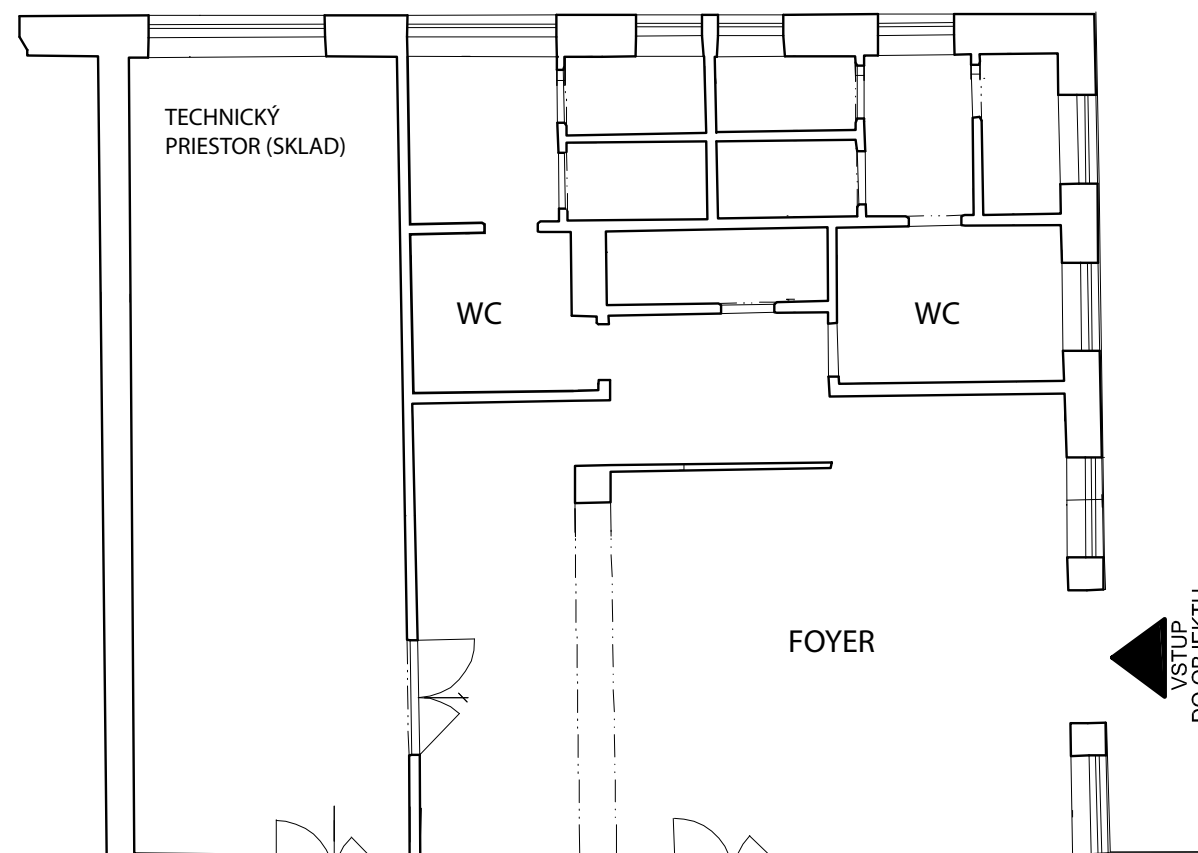

VODÁRENSKÉ
MÚZEUM

	rozmary (m)	rozloha (m ²)
Showroom	15,85 x 11,80	187
Hlavná sála	23,37 x 15,69	366,68
Galéria	7,5 x 15,69	117,68